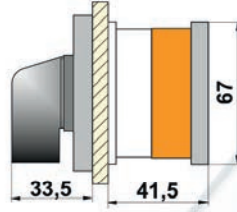

48x48

64x64

64x64

*Yeni Küçük Boyutlarıyla Kullanım Kolaylığı

*2 ve 4lü Vidalama ile Montaj Çeşitliliği

*Dar Alanlarda Montaj Kolaylığı

*Gümüş Renkli Ekran Fonu

*Raya Montaj Aparatı