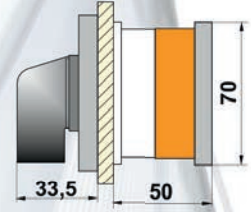

48x48

64x64

64x64

*Yeni Küçük Boyutlarıyla Kullanım Kolaylığı

*2 ve 4lü Vidalama ile Montaj Çeşitliliği

*Dar Alanlarda Montaj Kolaylığı

*Gümüş Renkli Ekran Fonu

*Raya Montaj Aparatı