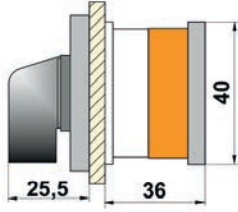

48x48

64x64

64x64

*Yeni Küçük Boyutlarıyla Kullanım Kolaylığı

*2 ve 4lü Vidalama ile Montaj Çeşitliliği

*Dar Alanlarda Montaj Kolaylığı

*Gümüş Renkli Ekran Fonu

*Raya Montaj Aparatı