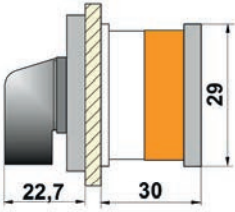

48x48

64x64

64x64

*Yeni Küçük Boyutlarıyla Kullanım Kolaylığı

*2 ve 4lü Vidalama ile Montaj Çeşitliliği

*Dar Alanlarda Montaj Kolaylığı

*Gümüş Renkli Ekran Fonu

*Raya Montaj Aparatı